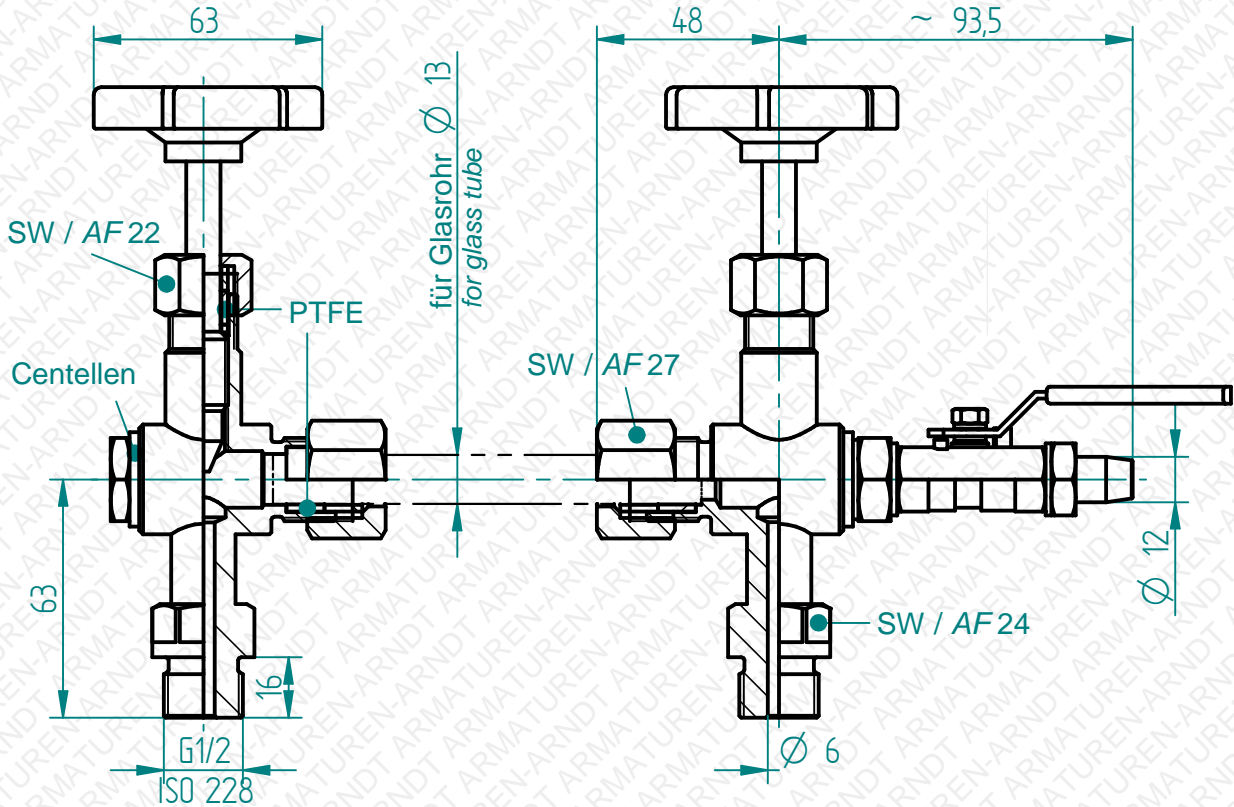

Glasrohr nicht im Lieferumfang enthalten. Bitte separat bestellen.
 Glass tube sold separately.

Technische Änderungen vorbehalten. Subject to change.

Der zulässige Innen-
druck ist abhängig vom
verwendeten Glas.
The allowable pressure
depends on the
applied glass pipe.

Freimaßtoleranzen
nach DIN ISO 2768 Teil 1 und 2

Tolerances according to
DIN ISO 2678 part 1 & 2

Datum / date	Name	Maßstab / scale	Material / material
03.01.2017	Nanko	1:2	1.4571 / 316Ti

Fig.127 Ventilflüssigkeitsstand-Anzeiger
 Fig.127 Valve fluid-level indicator
 G1/2" -20°C / +200°C